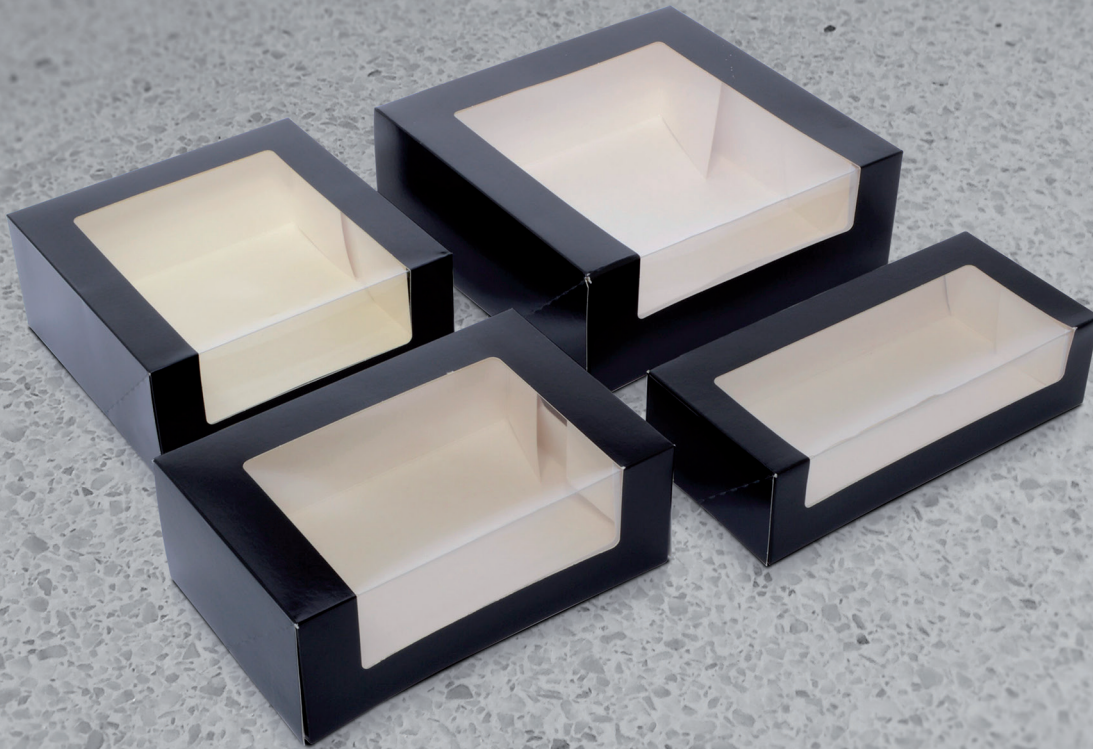

Artikel- nummer	Abmessung (mm)	VE
Motiv 955		
V000V1	190x190x050 +	250
V000UW	190x190x090 +	125
V000J8	200x100x090 +	225
V000UX	210x210x090 +	150
V000H1	240x160x090 +	100
V000V5	250x100x090 +	225
V000VF	260x120x070 +	225
V000V4	260x260x100 +	100

Fenstermaterial/ausführung:
A PET mit Stanz-Filllinie

Ab 1.500 Stück mit individueller
Bedruckung lieferbar

Abmessungen in mm

+ = mit Fenster.
VE = Verpackungseinheit

aus Vorrat lieferbar

VERPACKUNG GARANTIERT
LEBENSMITTELUNBEDENKLICH.